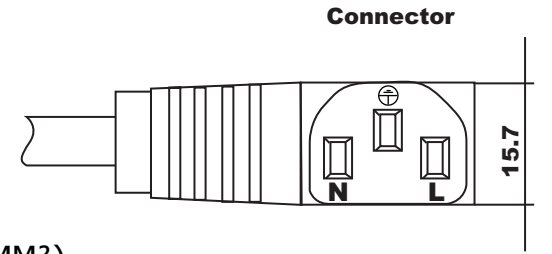

**Material:**

- 10A 125V 1250W
- Power Wire: (UL) E315167 SVT 60°C 3x18AWG(0.824MM<sup>2</sup>)
  - 300V VW-1
  - CSA LL81924 Type SVT 60°C 3x0.824MM<sup>2</sup> (18AWG)
- Jacket Color: Black
- Wire Color:
  - E - Green
  - L - Black
  - N - White

⊕ = Assmann logo

<i>ITEM NO.</i>	<b>AK500/U-1-R</b>
<i>TITLE</i>	Power Cord, Plug <=> IEC Connector Angled, Unshielded, 18AWG x 3C, 2 Meters

**ASSMANN**  
Electronics, Inc.

1840 W. Drake Drive, Suite 101 • Tempe, AZ 85283  
Toll Free: 1-877-277-6266 • Email: [info@usa-assmann.com](mailto:info@usa-assmann.com)